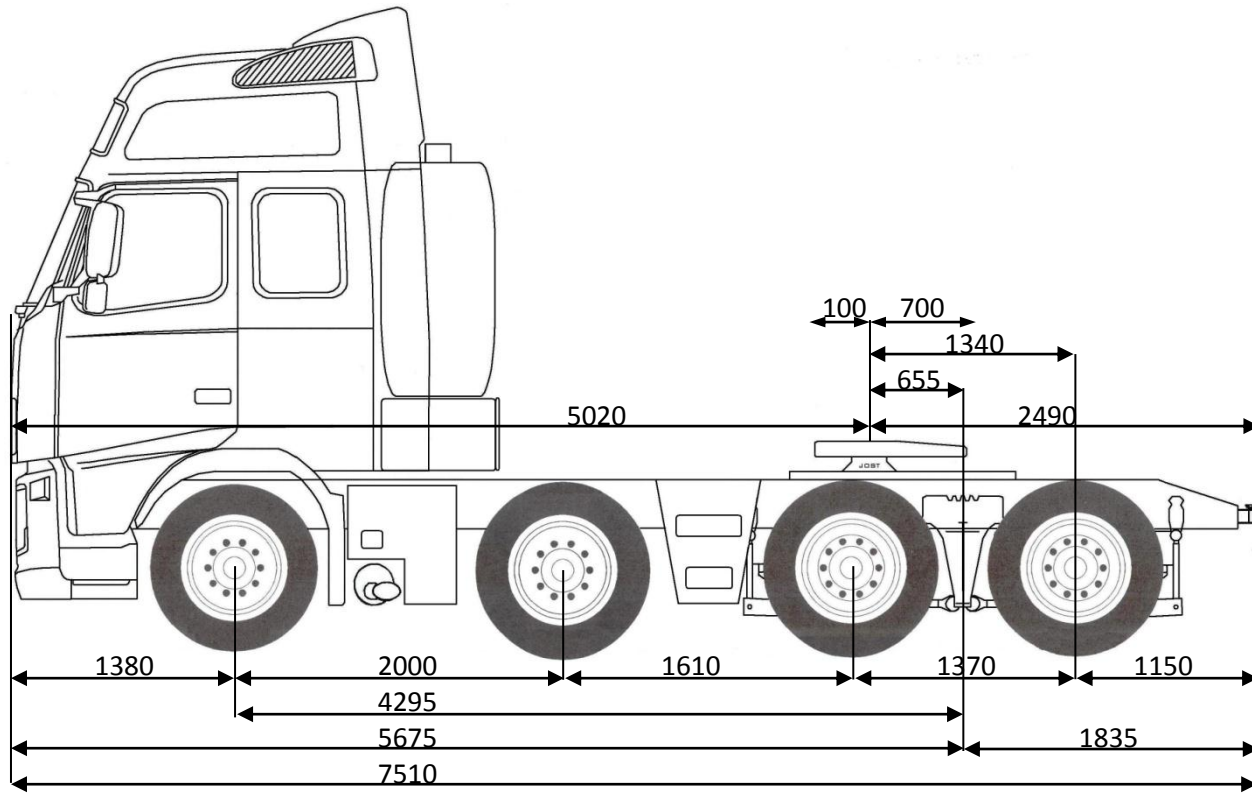

XRJ472 VOLVO 8x4

Type: VOLVO FMFH 84 1.0E4
 Serienummer: YV2AUF0G98A668075
 Koppelhoogte geladen: 1310 mm
 Koppelhoogte niet geladen: 1330mm
 operationeel totaalgewicht: 13860 kg (met volle tank en ingeladen)
 Documenten totaalgewicht: 13020kg
 Alle maten met achter trekhaak!!!

operationeel gewichten	6020 kg	4220 kg	1800 kg	1820 kg
document gewichten	4900 kg	4520 kg	1800 kg	1800 kg